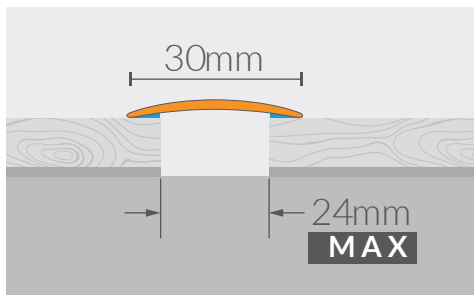

PR3K

MAX
DILATATION
24mm

DILATATION
GLUE

DIMENSIONS

COLORS

		0,93 m	1,86 m			0,93 m	1,86 m
A1		5906735611267	5906735611298	W6		5905167684566	5905167684597
A3		5905167689455	5905167689462	W8		5905167684559	5905167684580
W1		5905167675212	5905167675298	W9		5906735624236	5906735624243
W2		5905167675205	5905167675281	W10		5905167675243	5905167675328
W3		5905167675229	5905167675304	W11		5905167684542	5905167684573
W4		5905167766446	5905167766477	W25		5905167766439	5905167766460
W5		5905167675182	5905167675267	W27		5905167766453	5905167766484
		12 pcs	4 pcs			12 pcs	4 pcs