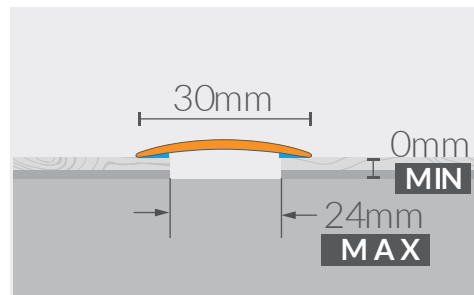

PR3K

MAX
DILATATION
24mm

DILATATION
GLUE

DIMENSIONS

COLORS

		0,93 m	1,86 m			0,93 m	1,86 m
A1		5906735611267	5906735611298	W6		5905167684566	5905167684597
A3		5905167689455	5905167689462	W8		5905167684559	5905167684580
W1		5905167675212	5905167675298	W9		5906735624236	5906735624243
W2		5905167675205	5905167675281	W10		5905167675243	5905167675328
W3		5905167675229	5905167675304	W11		5905167684542	5905167684573
W4		5905167766446	5905167766477	W25		5905167766439	5905167766460
W5		5905167675182	5905167675267	W27		5905167766453	5905167766484
		12 pcs	4 pcs			12 pcs	4 pcs